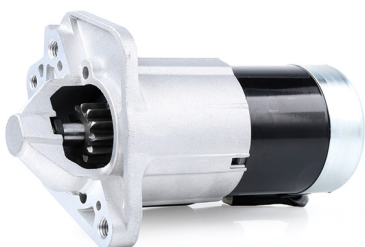

N.º do artigo: 2S0084

ARTIGO ADEQUADO PARA OS SEGUINTE MODELOS	NÚMERO DO FABRICANTE DE EQUIPAMENTO DE ORIGEM	
DACIA LODGY (JS_) 1.6 (03/2012 — ..., GASOLINA)	8200306595	8200285128
DACIA SANDERO II 1.2 (05/2015 — ..., GASOLINA)	7711135334	8200399594
DACIA LOGAN MCV II 1.5 DCI (02/2013 — ..., DIESEL)	8200584675	M0T21471
DACIA DOKKER MPV (KE) 1.5 DCI (KEAJ, KEAH) (11/2012 — ..., DIESEL)	8200836473	M000T21471
DACIA DOKKER MPV (KE) 1.2 TCE (KEM0, KEAY) (11/2012 — ..., GASOLINA)	233003329R	233000603R
	2330000Q0F	2330000Q1H
	8200251007	23300BC400
	M0T87881	8200584843

CLICAR AQUI PARA OBTER MAIS INFORMAÇÕES SOBRE OS MODELOS DE AUTOMÓVEIS COMPATÍVEIS