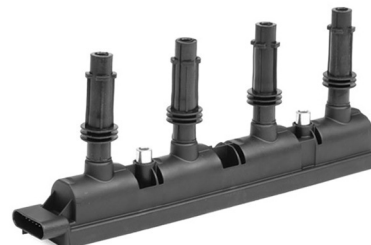

BOBINAS DE IGNIÇÃO

PRODUTOS MAIS VENDIDOS

NÚMERO DO FABRICANTE DE EQUIPAMENTO DE ORIGEM		ARTIGO ADEQUADO PARA OS SEGUINTE MODELOS
1208092	55575499	OPEL CORSA D (S07) 1.2 (L08, L68) (12/2009 — 08/2014, GASOLINA)
1208093	55577898	OPEL CORSA D (S07) 1.4 (L08, L68) (12/2009 — 08/2014, GASOLINA)
1208096	55579072	OPEL CORSA D (S07) 1.4 (L08, L68) (12/2009 — 08/2014, GASOLINA)
1208123	95528319	OPEL CORSA D (S07) 1.4 (L08, L68) (09/2009 — 08/2014, GASOLINA)
25195107		OPEL CORSA D (S07) 1.2 (L08, L68) (12/2009 — 08/2014, GASOLINA)
25198623		OPEL CORSA D (S07) 1.2 (L08, L68) (12/2009 — 08/2014, GASOLINA)
55562139		OPEL MERIVA B MPV (S10) 1.4 (75) (06/2010 — 03/2017, GASOLINA)
55573735		OPEL MERIVA B MPV (S10) 1.4 (75) (06/2010 — 03/2017, GASOLINA)

N.º do artigo: 689C0151

NÚMERO DO FABRICANTE DE EQUIPAMENTO DE ORIGEM		ARTIGO ADEQUADO PARA OS SEGUINTE MODELOS
12138616153	12137562744	PEUGEOT 207 (WA_, WC_) 1.4 16V (06/2007 — 10/2013, GASOLINA)
12137575010	12130390064	BMW 1 (E87) 116 I (06/2004 — 06/2011, GASOLINA)
12130495289	12137841558	BMW 1 (E87) 116 I (06/2004 — 06/2011, GASOLINA)
12137550012	12138657273	BMW 1 (F20) 116 I (07/2011 — 02/2015, GASOLINA)
12137594596	12131712219	BMW 1 (F20) 116 I (07/2011 — 02/2015, GASOLINA)
12130148594	12137551260	BMW 3 COMPACT (E46) 316 TI (06/2001 — 02/2005, GASOLINA)
12137551049	12131712223	BMW 3 COMPACT (E46) 316 TI (06/2001 — 02/2005, GASOLINA)
8616153	12138647689	MINI MINI (R56) COOPER (10/2006 — 02/2012, GASOLINA)