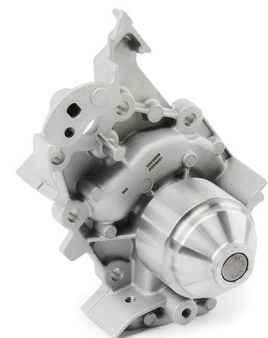

N.º do artigo: 126W0118

[CLICAR AQUI PARA OBTEN MAIS INFORMAÇÕES SOBRE OS MODELOS DE AUTOMÓVEIS COMPATÍVEIS](#)