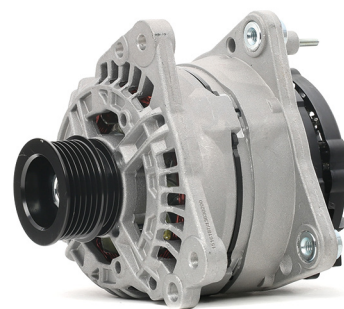

N.º do artigo: 4G0008

NÚMERO DO FABRICANTE DE EQUIPAMENTO DE ORIGEM		ARTIGO ADEQUADO PARA OS SEGUINTE MODELOS
27060YV020		CITROËN XSARA PICASSO (N68) 2.0 HDI (12/1999 — 12/2011, DIESEL)
3140073J00000		CITROËN XSARA PICASSO (N68) 1.6 HDI (05/2004 — 12/2011, DIESEL)
5702C5		CITROËN XSARA PICASSO (N68) 1.6 HDI (09/2005 — 12/2011, DIESEL)
9639396480		CITROËN C4 I (LC_) 1.6 HDI (11/2004 — 07/2011, DIESEL)
9646066880		PEUGEOT 307 (3A/C) 1.6 16V (08/2000 — 11/2007, GASOLINA)
9646068880